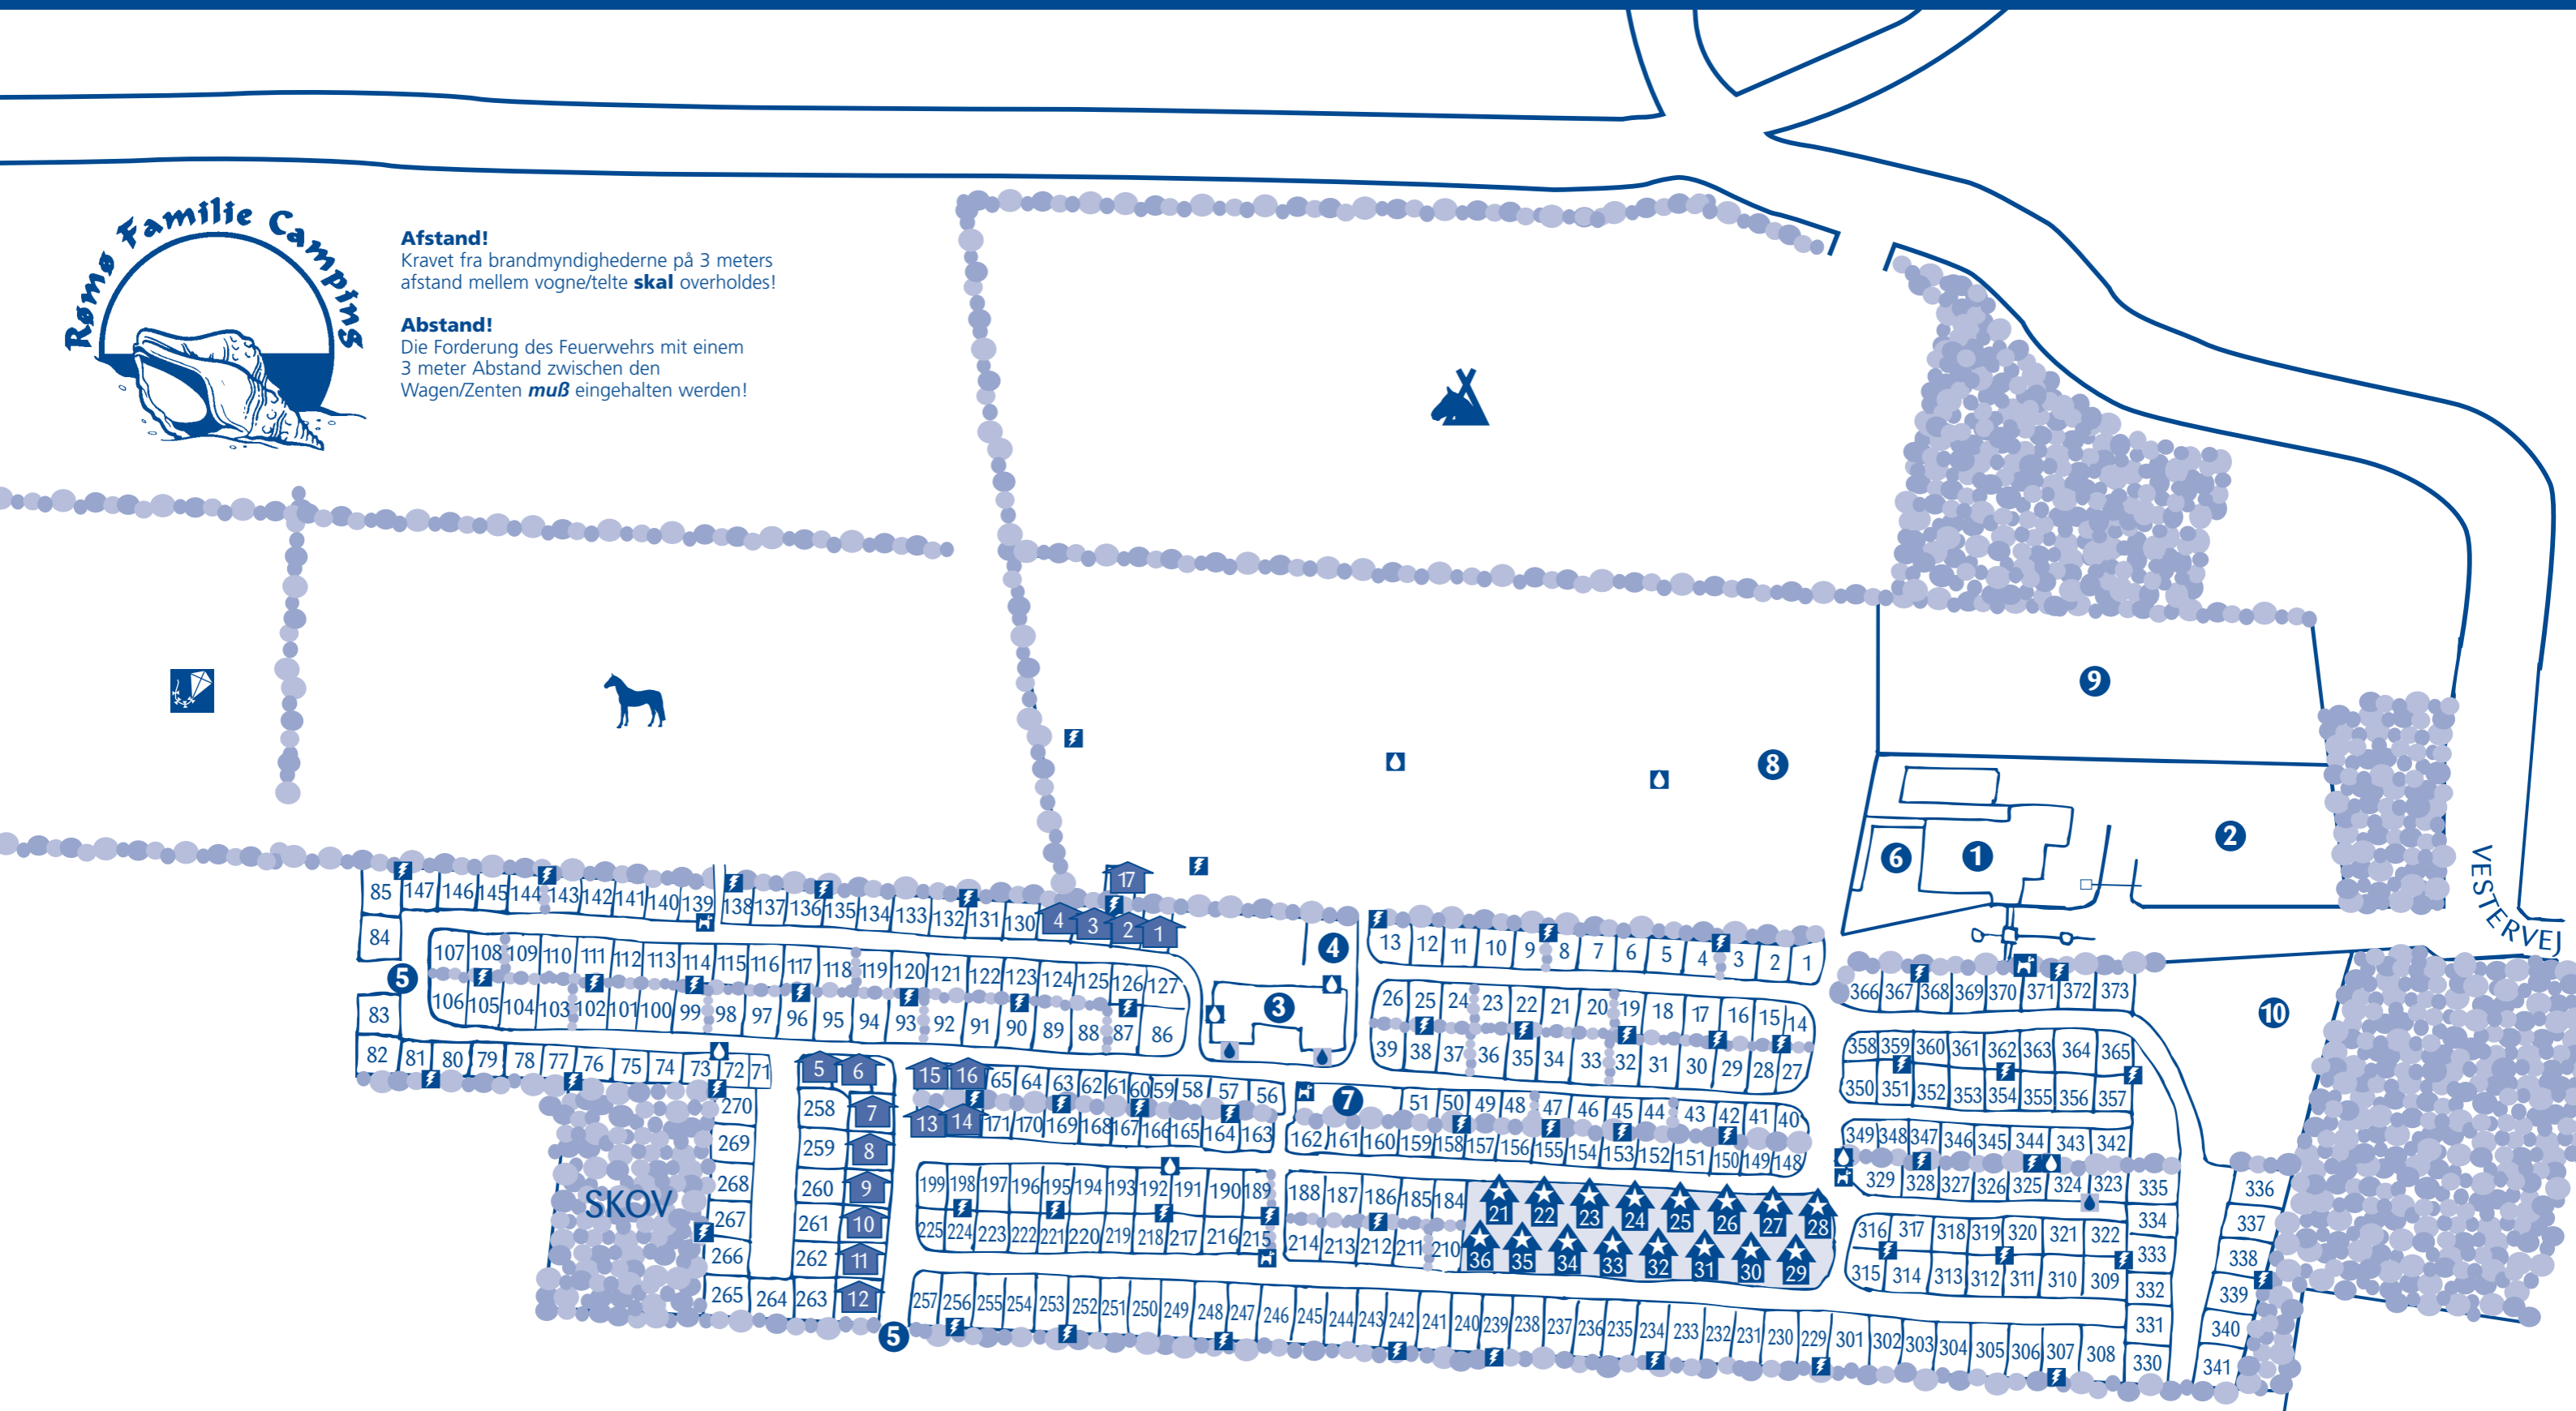

Afstand!

Kravet fra brandmyndighederne på 3 meters afstand mellem vogne/tekte **skal** overholdes!

Abstand!

Die Forderung des Feuerwehrs mit einem 3 meter Abstand zwischen den Wagen/Zenten **muß** eingehalten werden!

- 1** TV-stue, butik, information, privat, mønttelefon, spillehal, playstation, legerum, internetcafé
TV-Raum, Kaufmann, Büro, Privat, Münztelefon, Spielhalle, Playstation, Spielraum, Internetcafé
- 2** Transitplads, P-plads
Transitplatz, P-platz
- 3** Bad, toilet, køkken, familiebadrum, babyrum, vaskeri
Bad, Toiletten, Küche, Familienbaderaum, Babyraum, Wäscherei
- 4** Renovationsplads, kemisk tømmested
Müllstation, Chemische Toilette
- 5** Udgang til fredet lyngareal
Durchgang zum Natur schutzgebiet

- 6** Snobrødsplads
Stockbrot Feuerplatz
- 7** Legeplads - små børn
Spielplatz - Kleine Kinder
- 8** Campingareal - uden numre
Großer Campingabteilung ohne Nummerangabe
- 9** Boldareal
Ballspielplatz
- 10** Legeplads - store børn
Spielplatz - Große Kinder